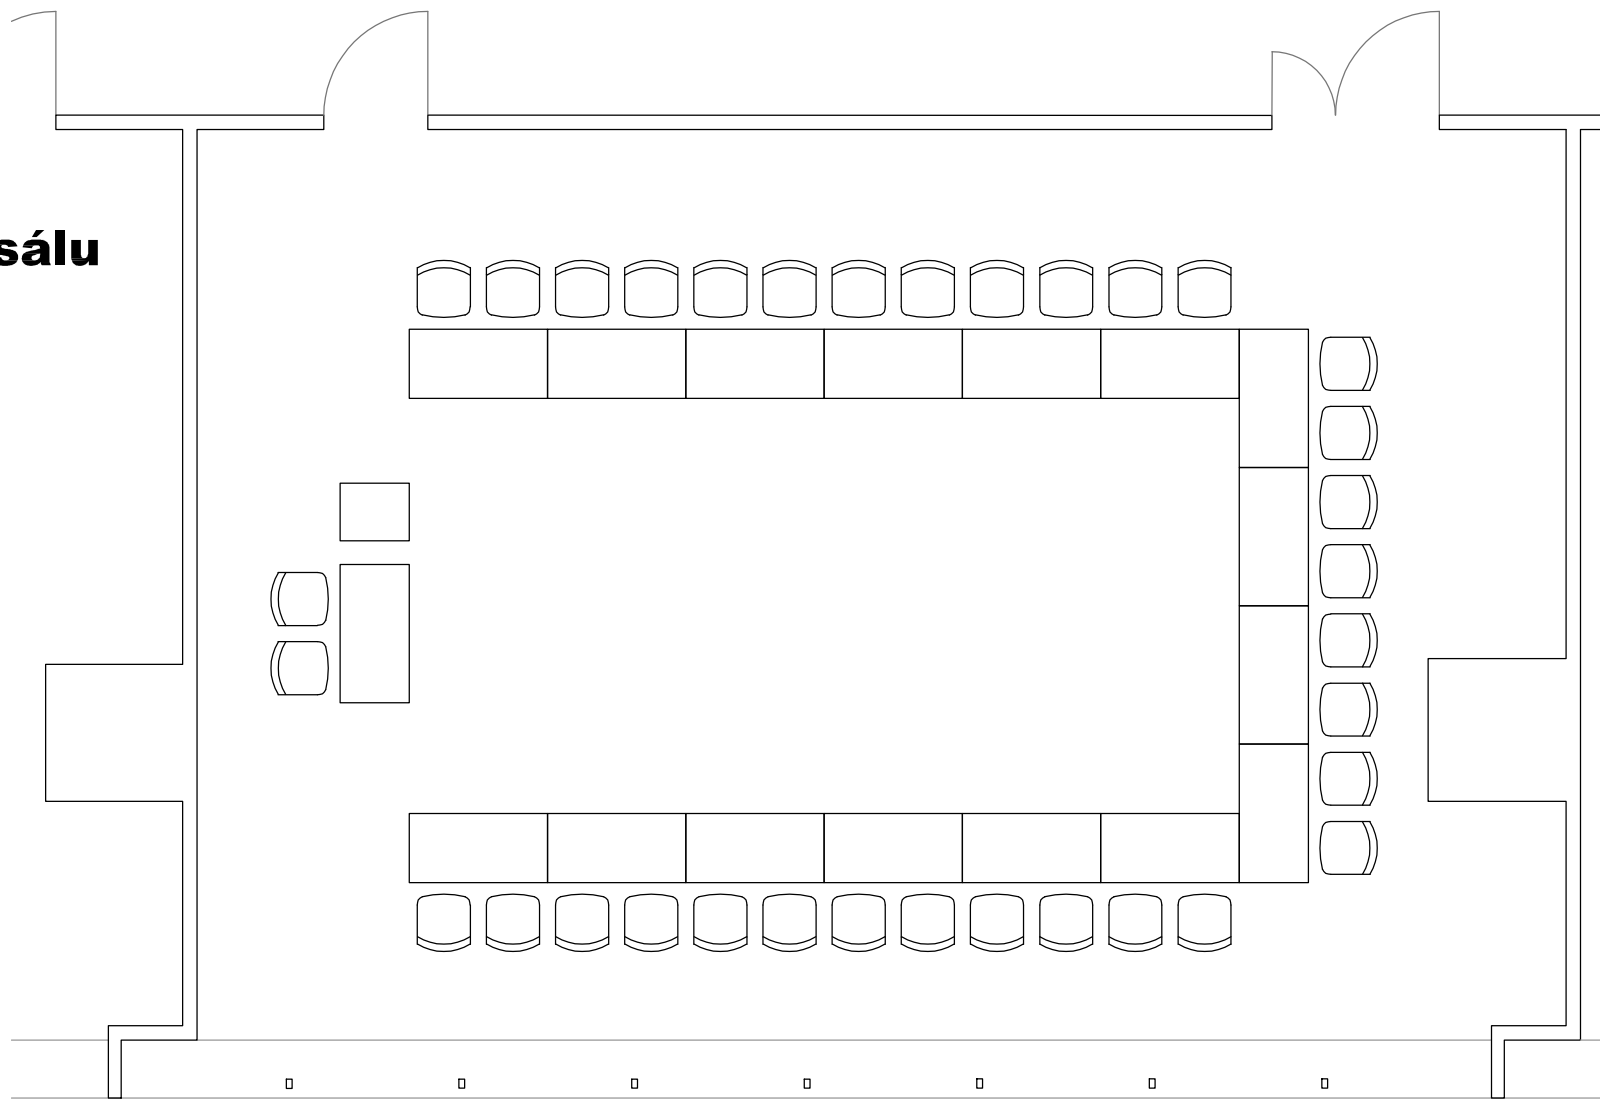

S3 vybavení sálu

16x stůl 120/60

32x židle

předsednický stůl

+ 2x židle

řečnický pult

flipchart

Brněnské onkologické dny
Konference pro nelékařské
zdravotnické pracovníky

PAVILON E
VÝSTAVIŠTĚ BRNO

23-25/10/2024